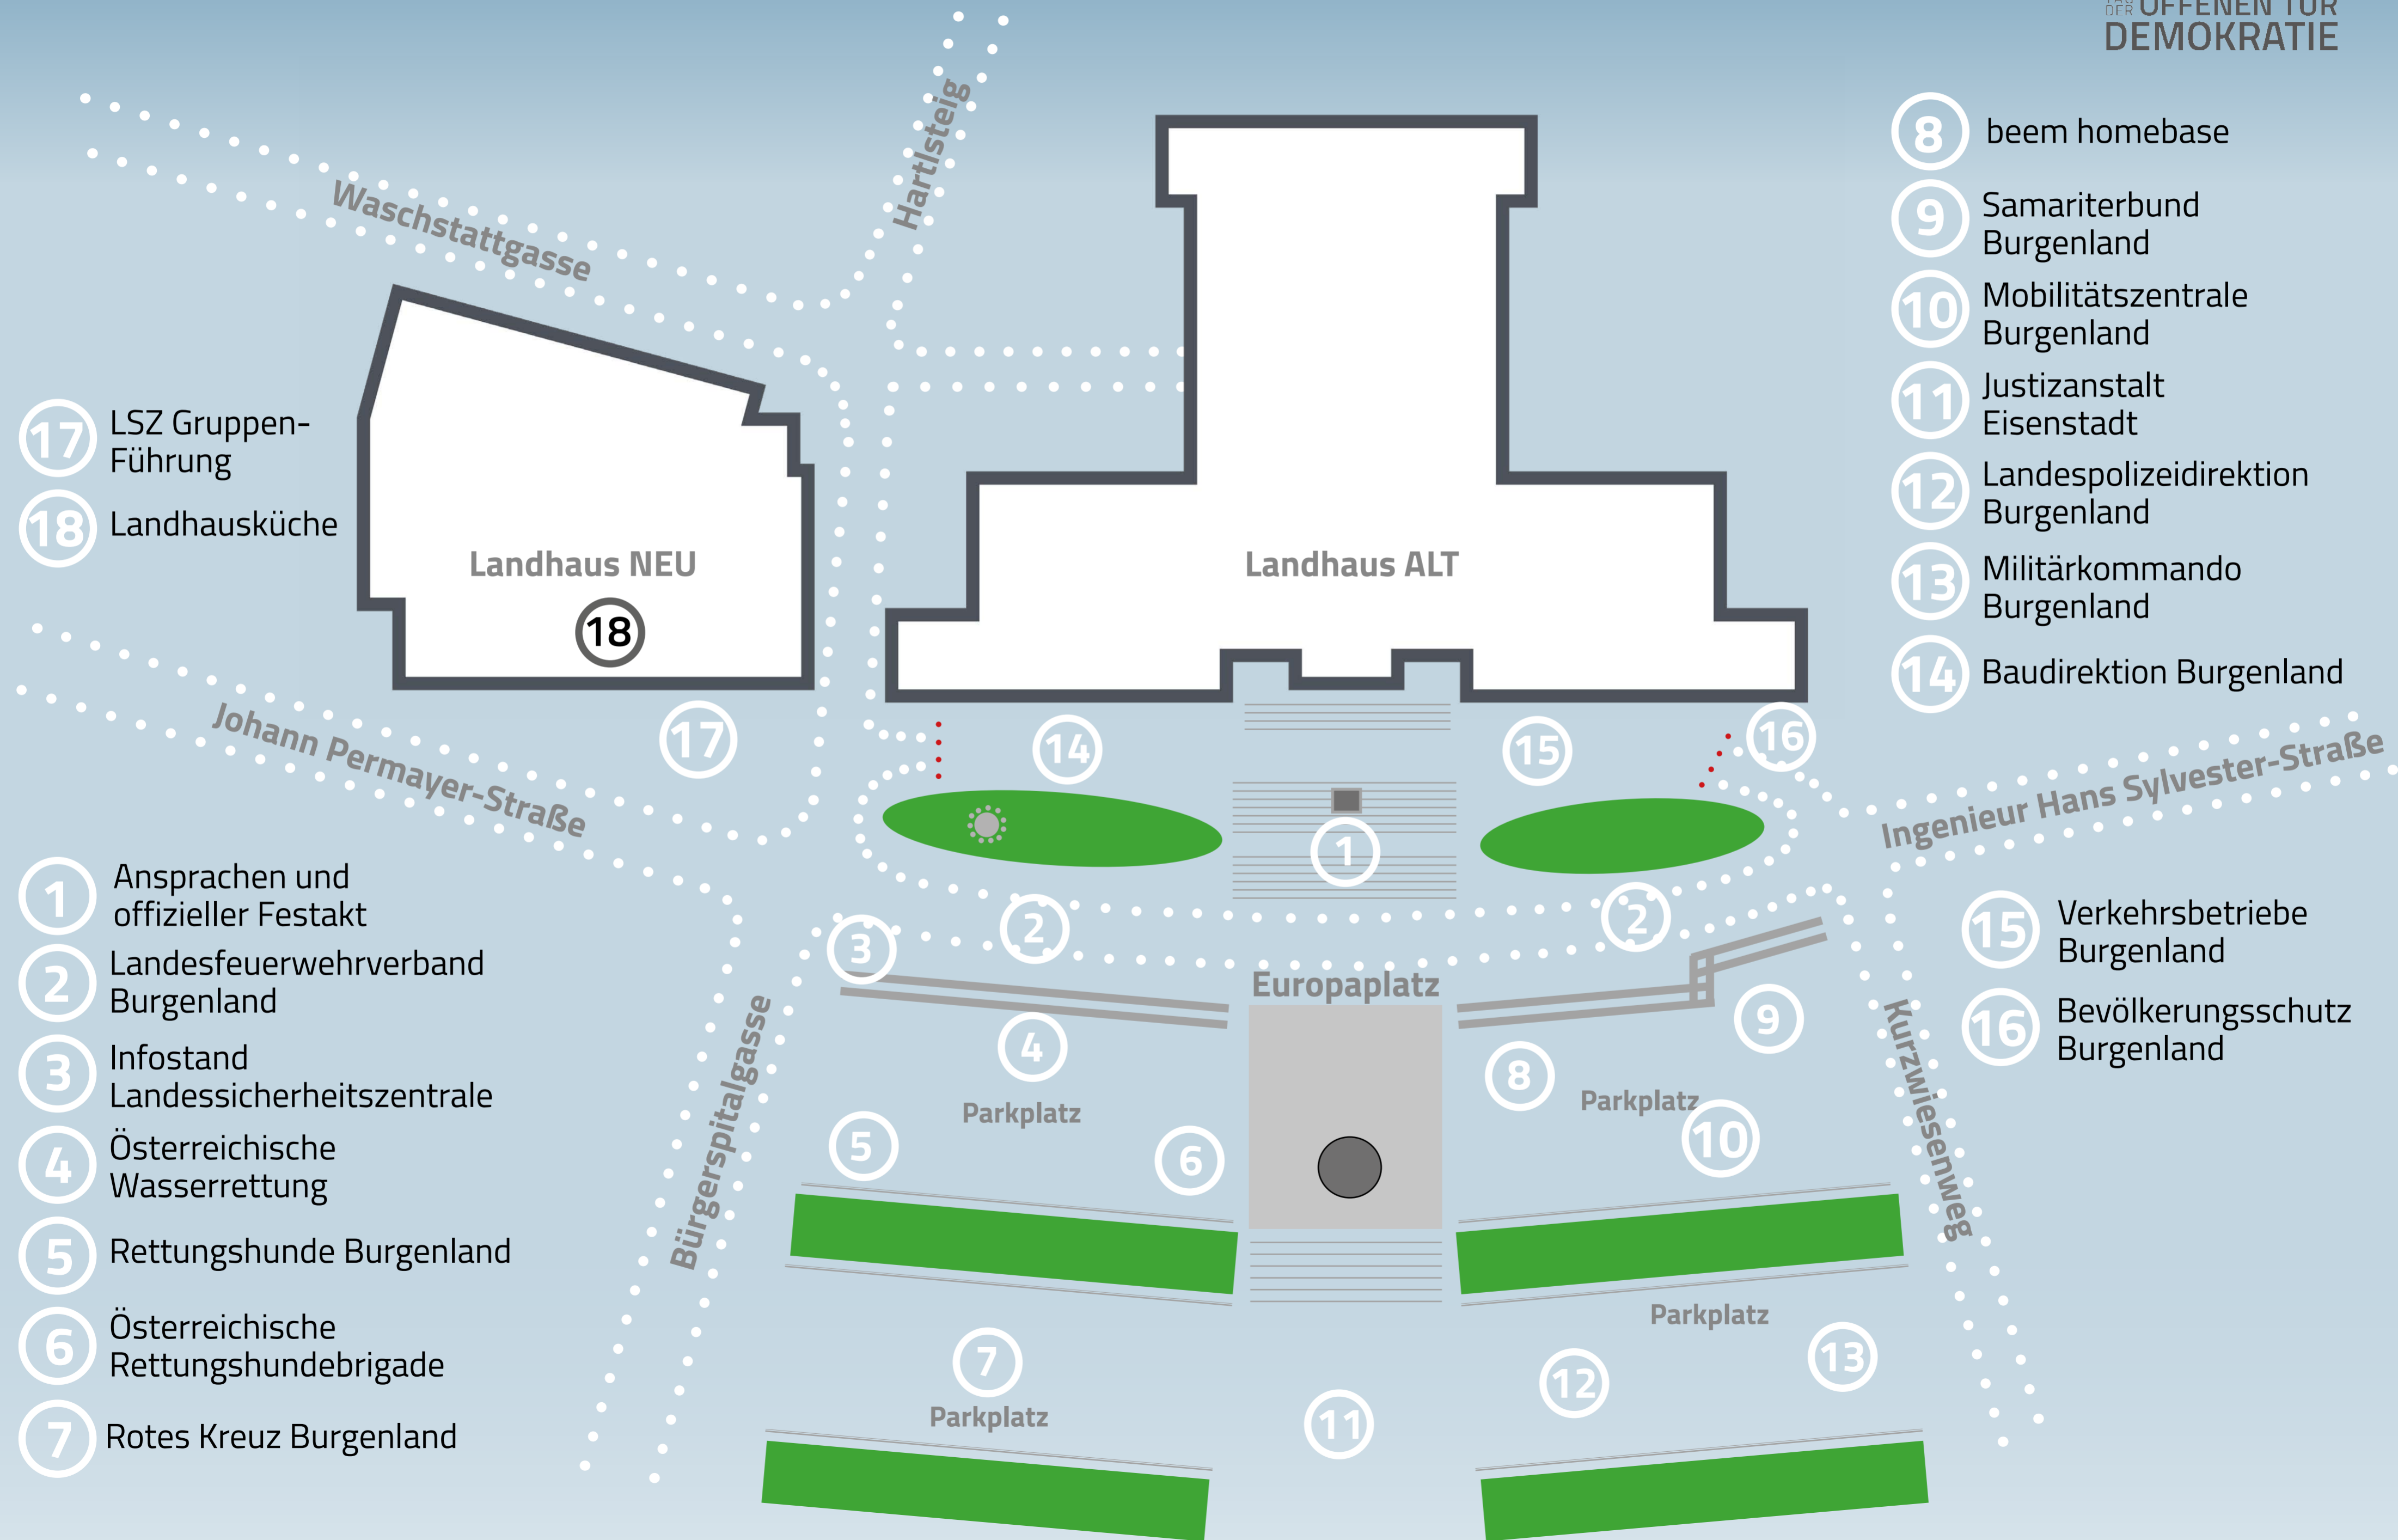

# Übersichtsplan Parkplatz

- 17 LSZ Gruppenführung
- 18 Landhausküche

- 8 beem homebase
- 9 Samariterbund Burgenland
- 10 Mobilitätszentrale Burgenland
- 11 Justizanstalt Eisenstadt
- 12 Landespolizeidirektion Burgenland
- 13 Militärkommando Burgenland
- 14 Baudirektion Burgenland

- 1 Ansprachen und offizieller Festakt
- 2 Landesfeuerwehrverband Burgenland
- 3 Infostand Landessicherheitszentrale
- 4 Österreichische Wasserrettung
- 5 Rettungshunde Burgenland
- 6 Österreichische Rettungshundebrigade
- 7 Rotes Kreuz Burgenland

- 15 Verkehrsbetriebe Burgenland
- 16 Bevölkerungsschutz Burgenland