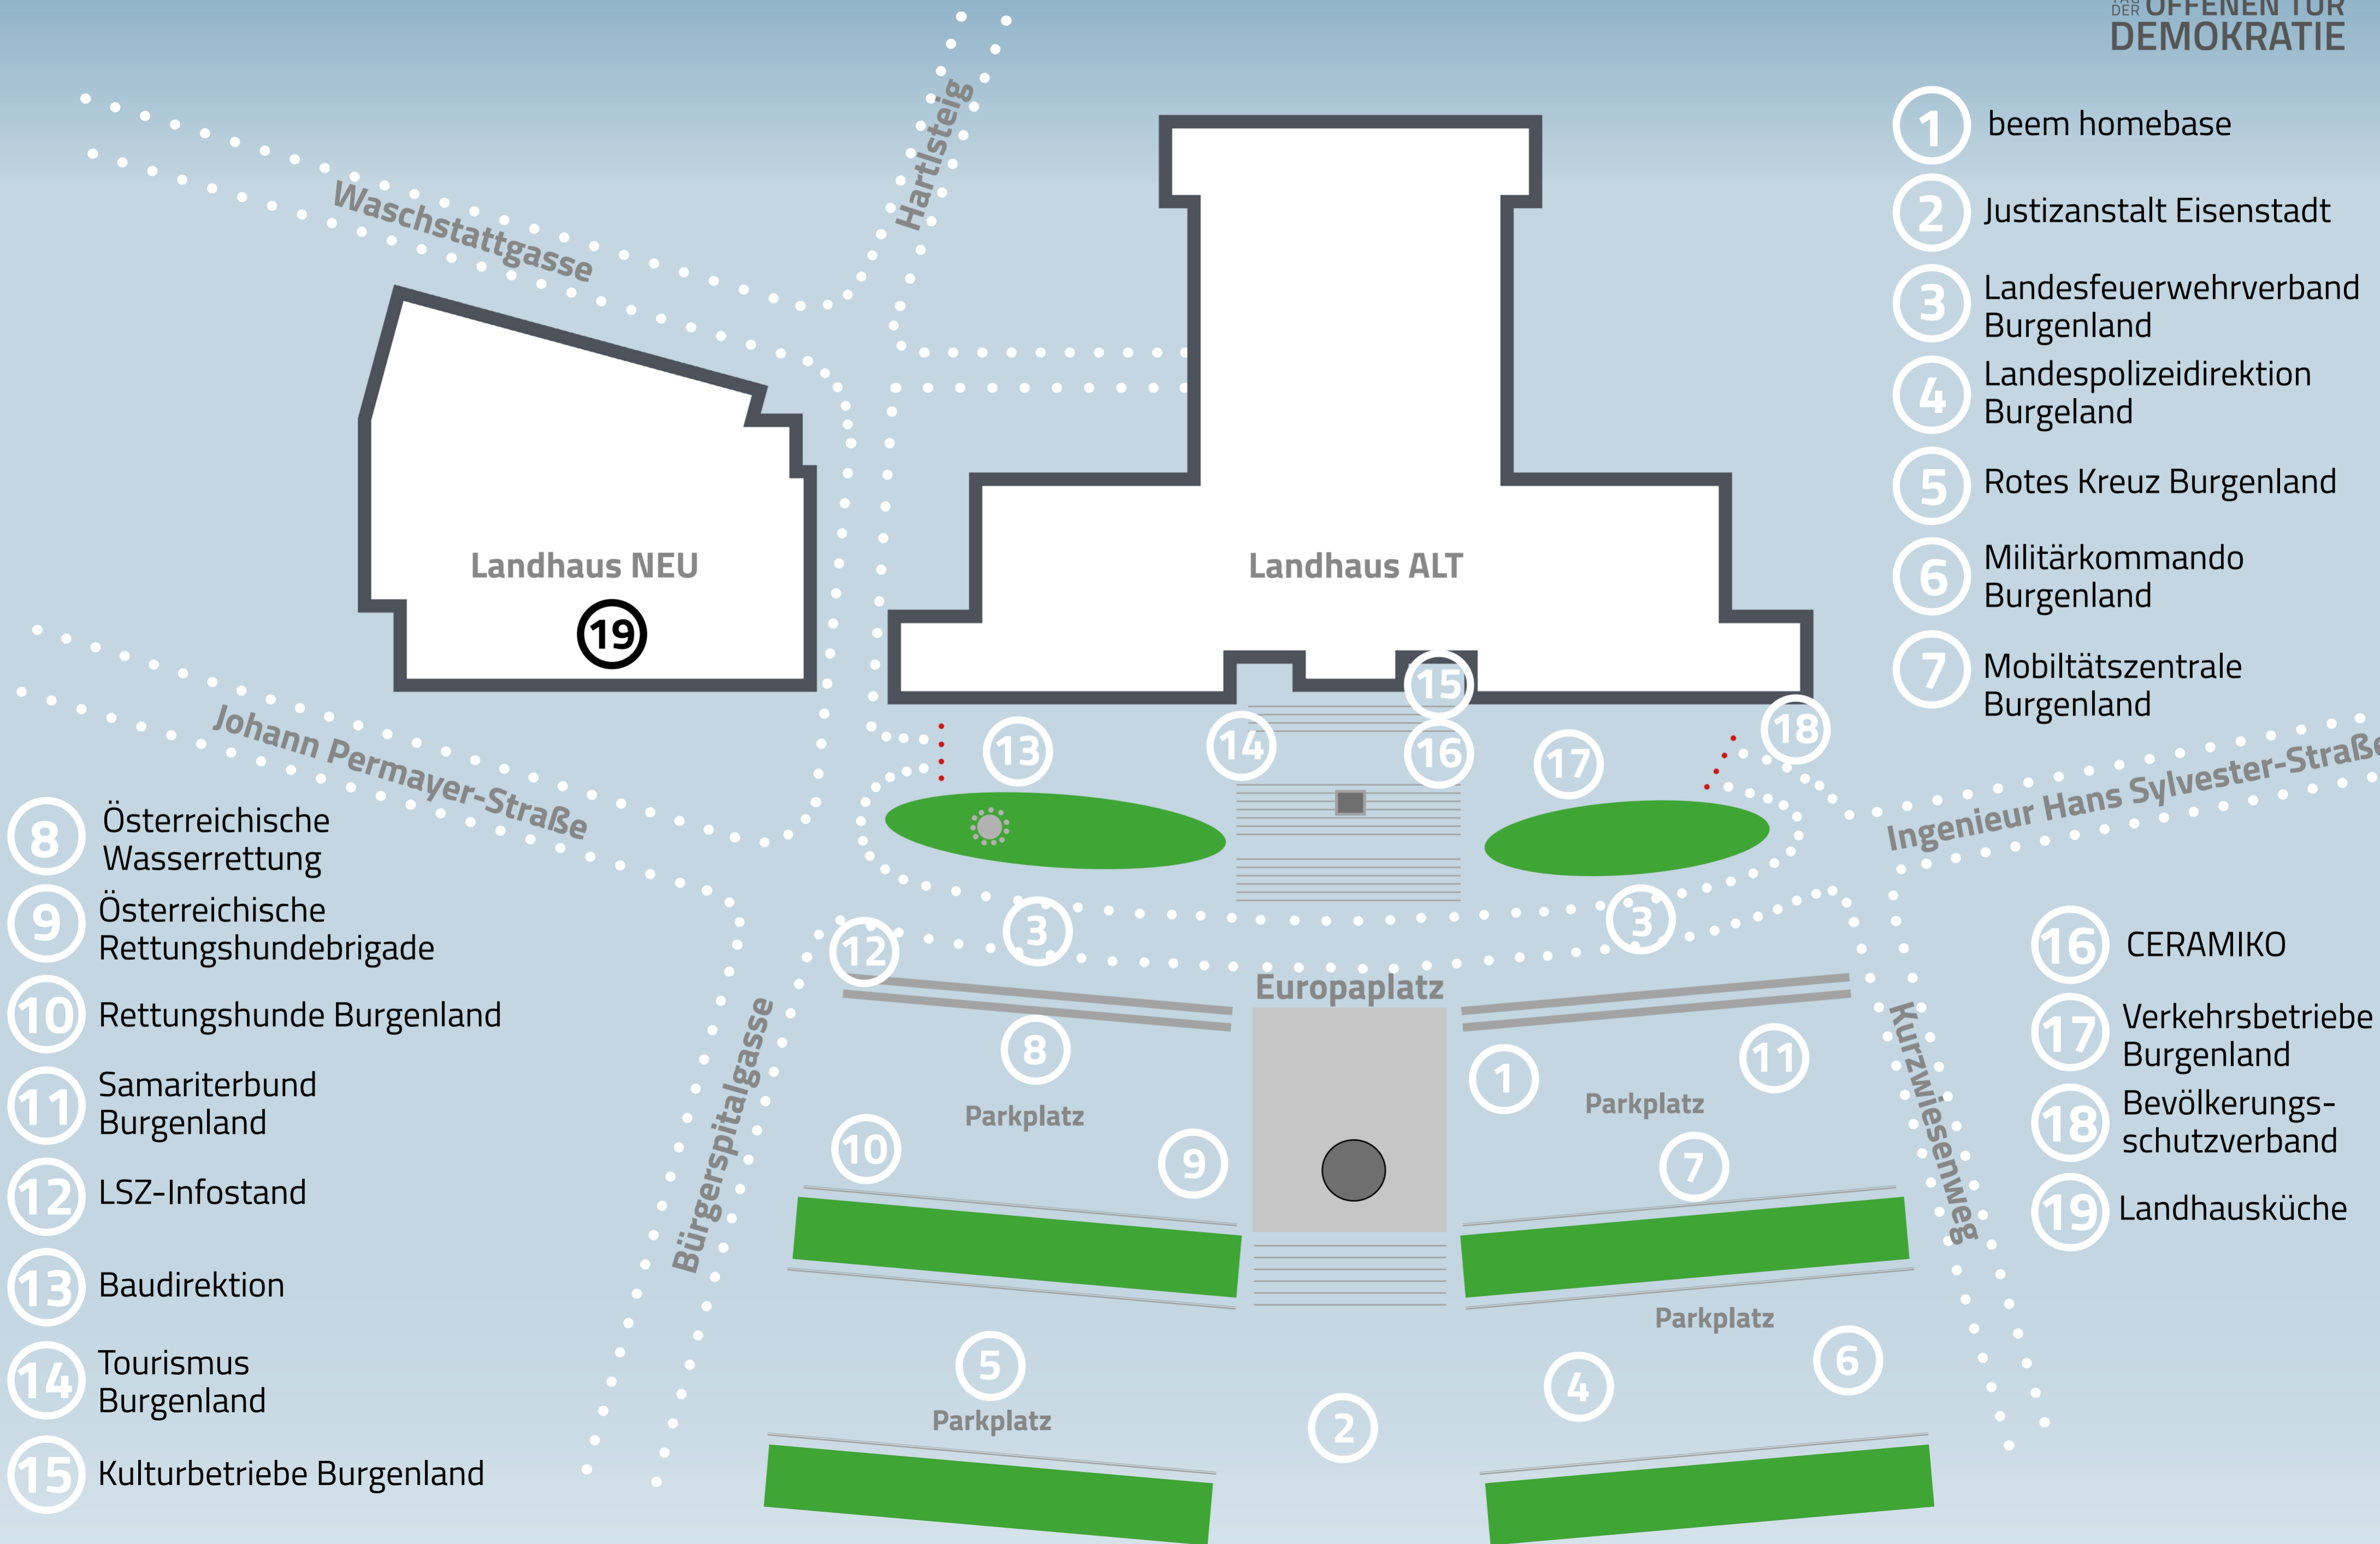

Übersichtsplan Parkplatz

- 1 beem homebase
- 2 Justizanstalt Eisenstadt
- 3 Landesfeuerwehrverband Burgenland
- 4 Landespolizeidirektion Burgenland
- 5 Rotes Kreuz Burgenland
- 6 Militärkommando Burgenland
- 7 Mobilitätszentrale Burgenland

- 8 Österreichische Wasserrettung
- 9 Österreichische Rettungshundebrigade
- 10 Rettungshunde Burgenland
- 11 Samariterbund Burgenland
- 12 LSZ-Infostand
- 13 Baudirektion
- 14 Tourismus Burgenland
- 15 Kulturbetriebe Burgenland

- 16 CERAMIKO
- 17 Verkehrsbetriebe Burgenland
- 18 Bevölkerungsschutzverband
- 19 Landhausküche