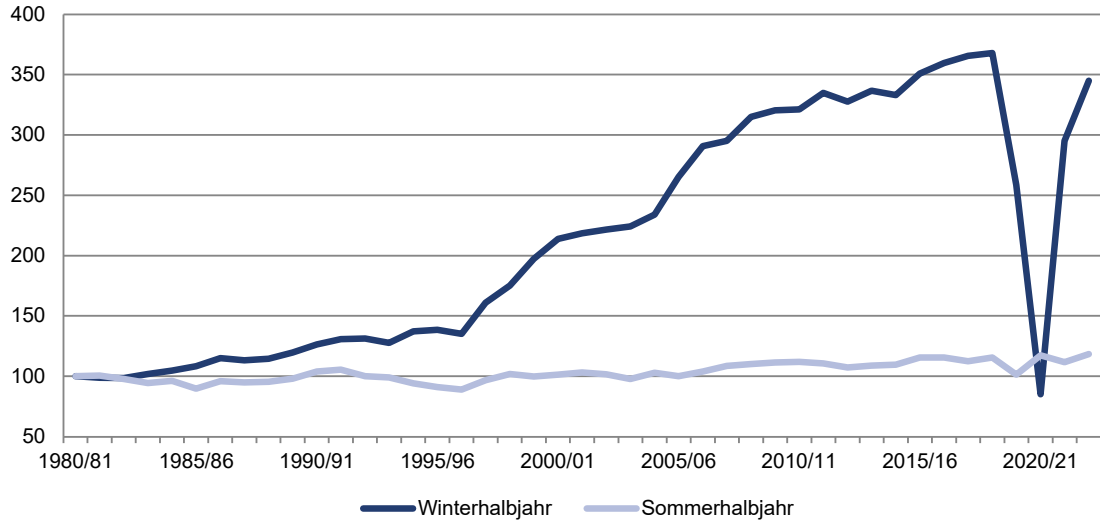

Übernachtungen nach Saison im Burgenland, 1980/81 = 100

Quelle: Statistik Burgenland