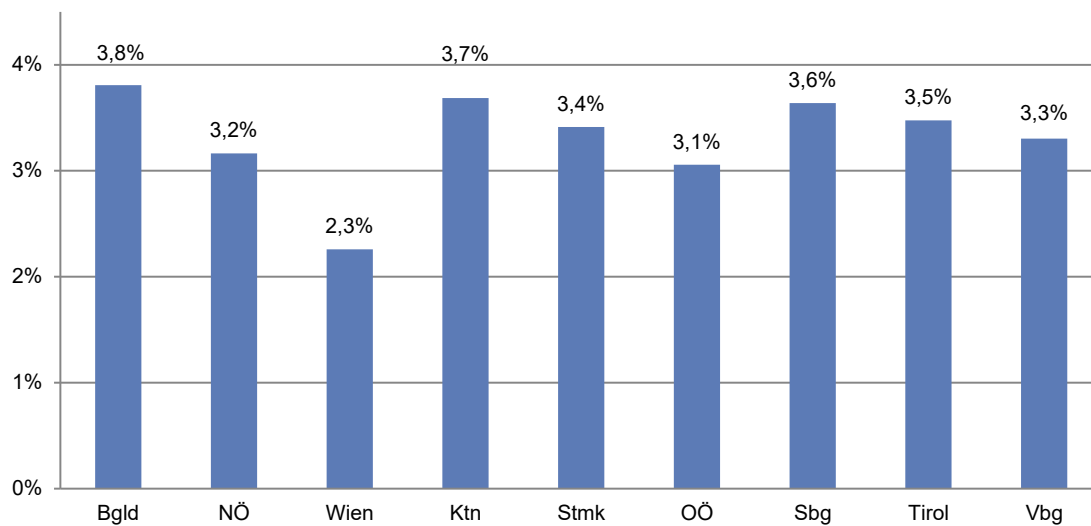

Bruttoregionalprodukt 2010 - 2024 je Einwohner, durchschnittliche jährliche Veränderung in %

Quelle: Statistik Austria