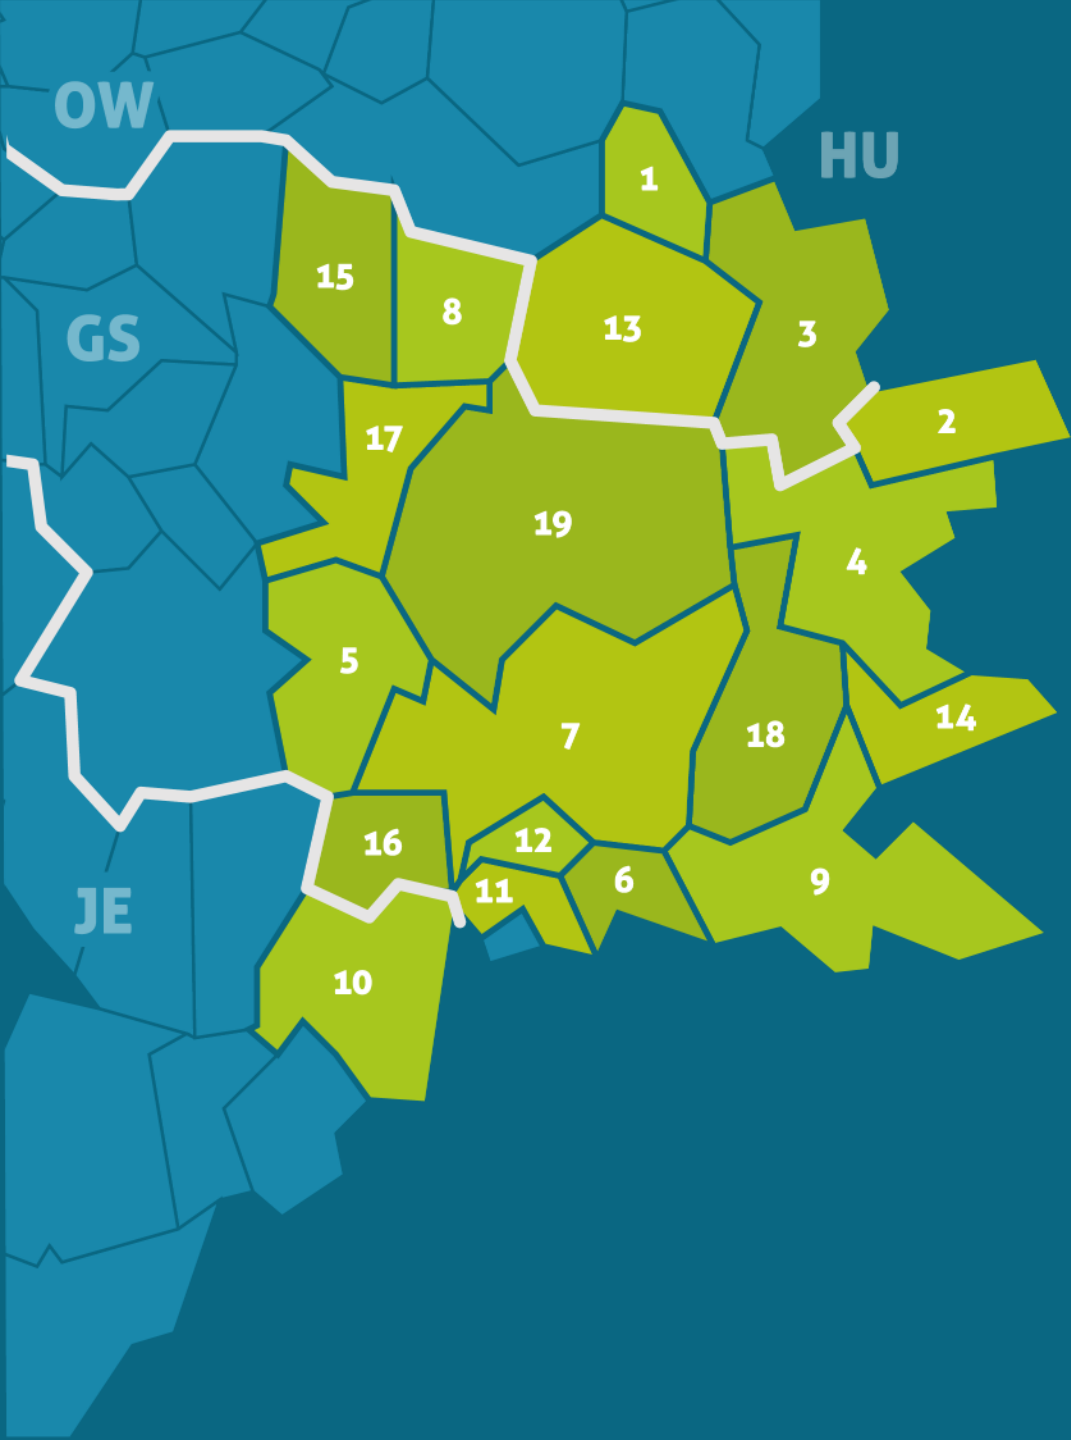

# KLAR! Mitgliedsgemeinden

Badersdorf	1			2	Bildein
Deutsch-Schützen – Eisenberg	3			4	Eberau
Gerersdorf - Sulz	5			6	Großmürbisch
Güssing	7			8	Güttenbach
Heiligenbrunn	9			10	Heiligenkreuz im Lafnitztal
Inzenhof	11			12	Kleinmürbisch
Kohfidisch	13			14	Moschendorf
Neuberg im Burgenland	15			16	Neustift bei Güssing
St. Michael im Burgenland	17			18	Strem
Tobaj	19				