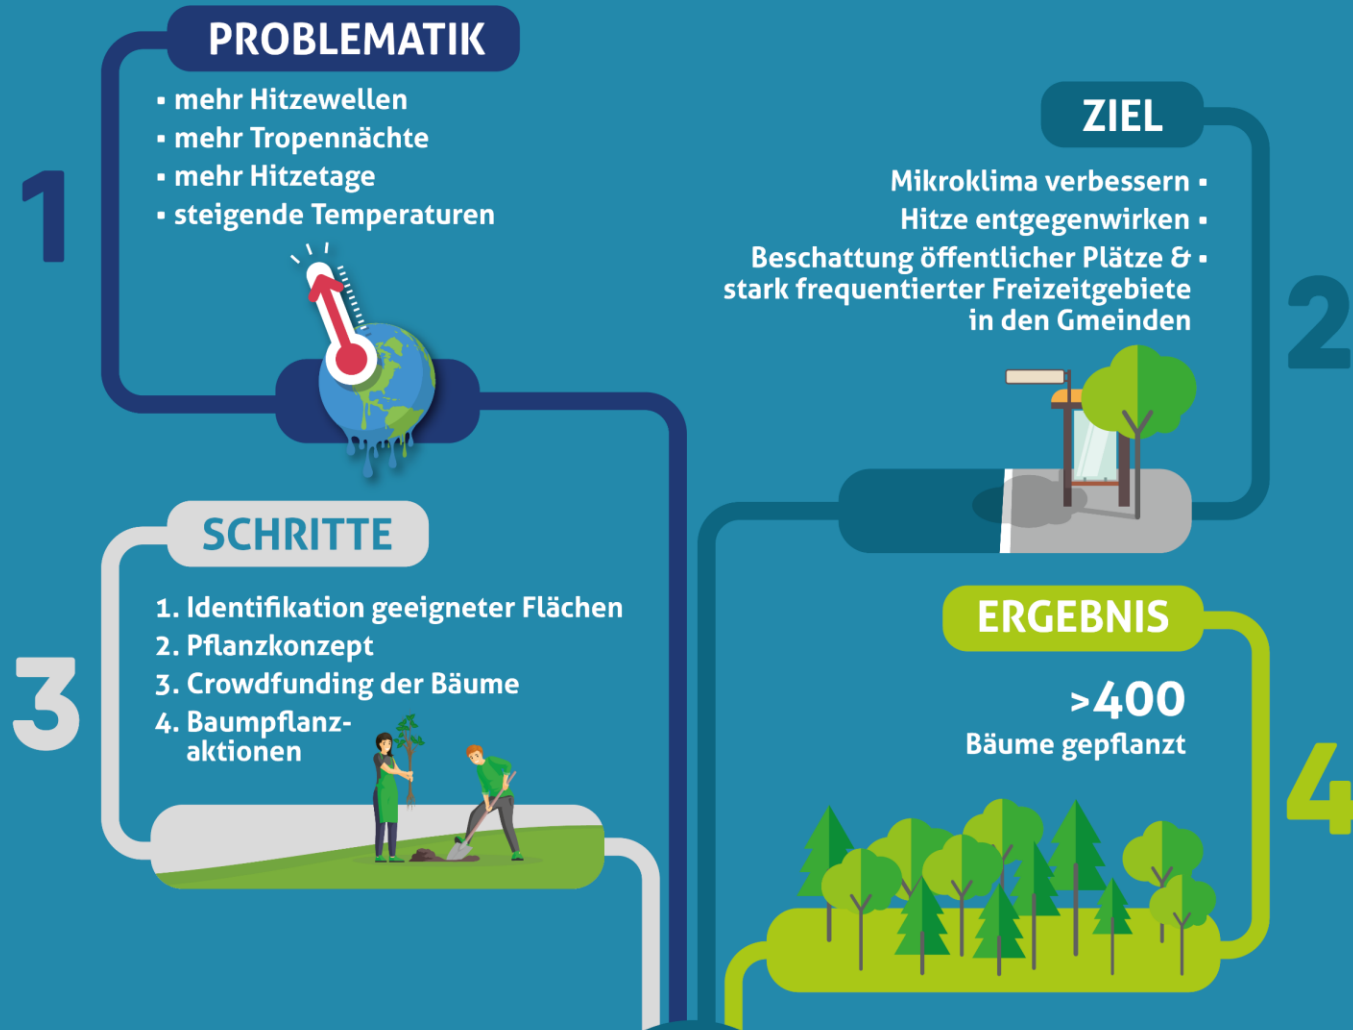

Maßnahme 6

Grüne Gemeinden im ökoEnergieLand