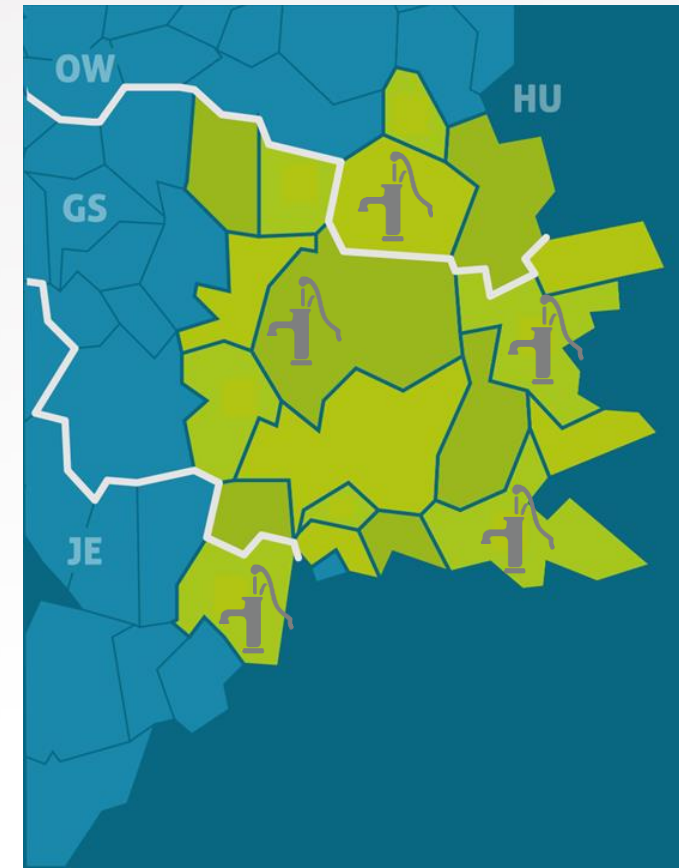

## Zukunftsfitte Trinkwasserversorgung im OEL

- Untersuchung regionaler Versorgungs-Infrastruktur (Krisen- und Versorgungssicherheit)

Wasserverband  
Unteres Lafnitztal

- Bewusstseinsbildung & Information für kleinere Versorgungsstrukturen