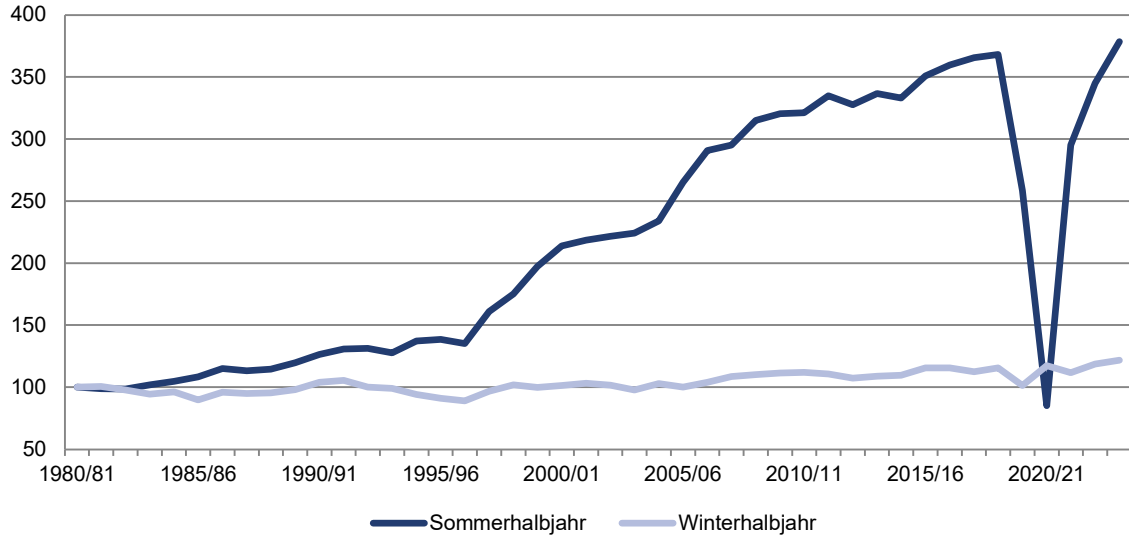

Übernachtungen nach Saison im Burgenland, 1980/81 = 100

Quelle: Statistik Burgenland