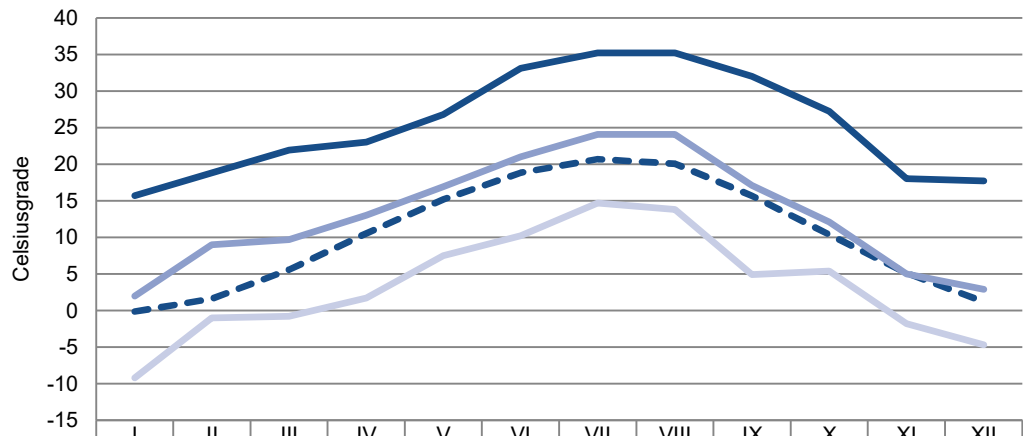

Lufttemperatur 2024 im Burgenland

	I	II	III	IV	V	VI	VII	VIII	IX	X	XI	XII
langj. Mittel	-0,1	1,6	5,6	10,6	15,2	18,8	20,7	20,1	15,7	10,4	5,1	1,2
mittlere	2	9	9,7	13	16,9	21	24,1	24,1	17,1	12,1	5	2,9
höchste	15,7	18,8	21,9	23	26,8	33,1	35,2	35,2	32	27,2	18	17,7
tiefste	-9,2	-1	-0,8	1,7	7,5	10,2	14,7	13,8	4,9	5,4	-1,8	-4,7